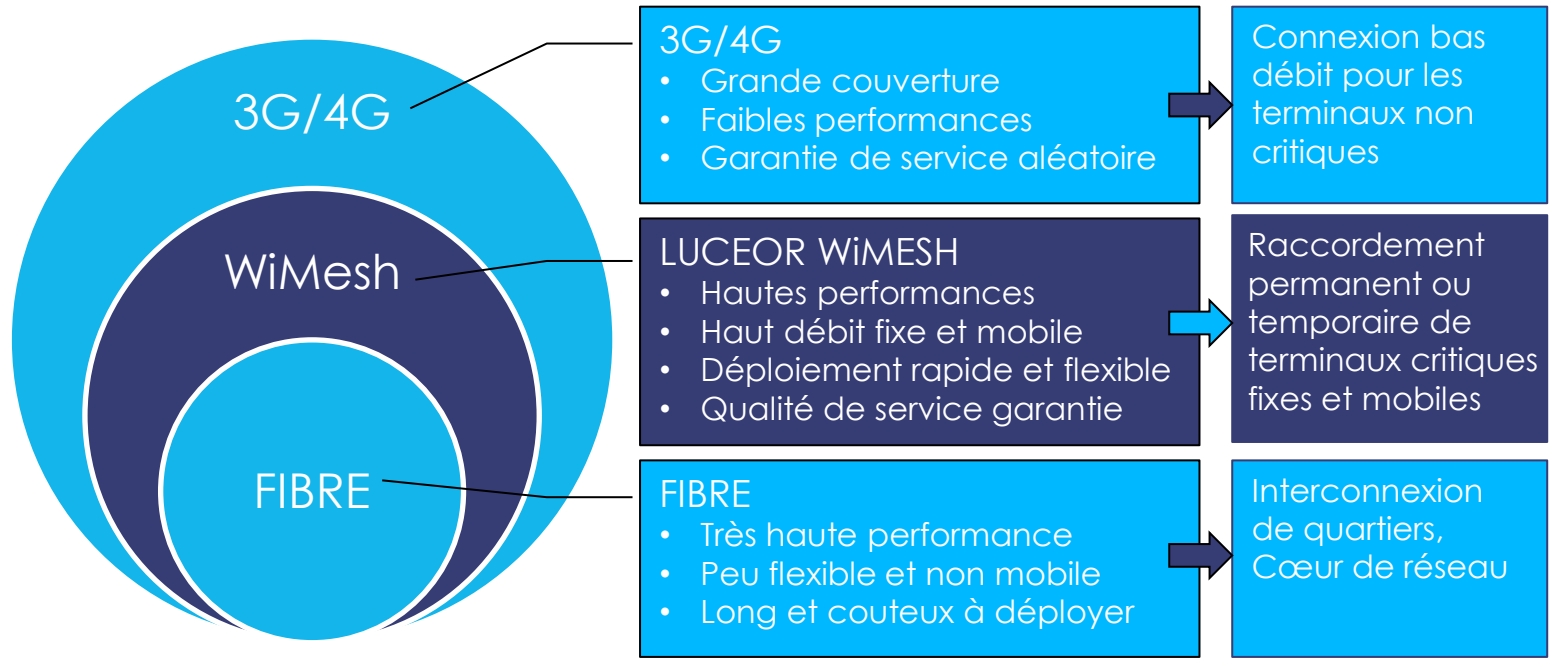

SmartGrid

Pilotage intelligent de l'énergie

CHAQUE TECHNOLOGIE EST COMPLÉMENTAIRE

LUCEOR WiMESH : LES RÉSEAUX D'AUJOURD'HUI POUR DÉPLOYER LES APPLICATIONS DES SMARTCITIES DE DEMAIN

LUCEOR
W I M E S H S Y S T E M S